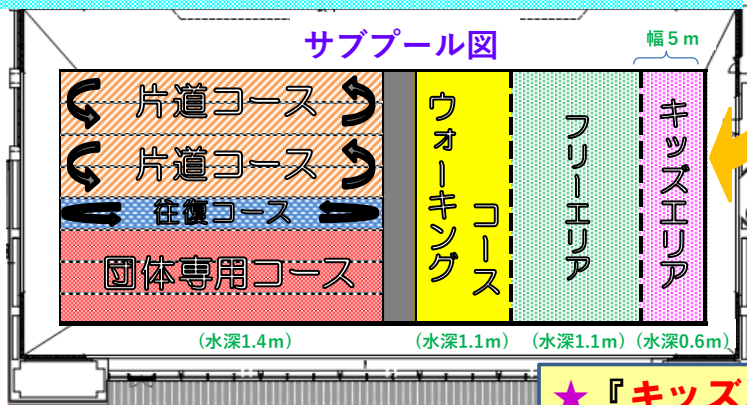

サブプール夏休み特別仕様【7月26日（金）～8月31日（土）】

水深60cmのキッズエリア設置!!

大会・貸切等により一般開放しない日や
教室開催により夏仕様ではない日もあります。
詳しくは月間予定表を確認するか、管理事務所
までお問い合わせください。

- ★『キッズエリア』と『フリーエリア』で直径100cm以内の浮き輪が使えます。
- ★足入れタイプ、ボート型等の乗用タイプの浮輪は使えません。また、ボール等の遊具は持ち込みできませんのでご了承ください。
- ★ご利用は4歳以上からとなります。