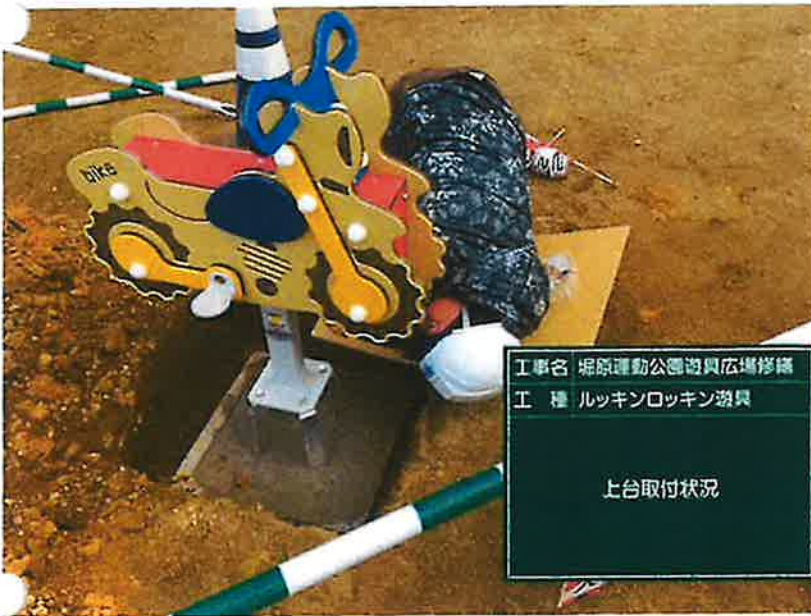

工事名 堀原運動公園遊具広場修繕
工種 ルッキンロックン遊具
上台取付状況

No. 53

作業状況

ルッキンロックン

上台取付状況