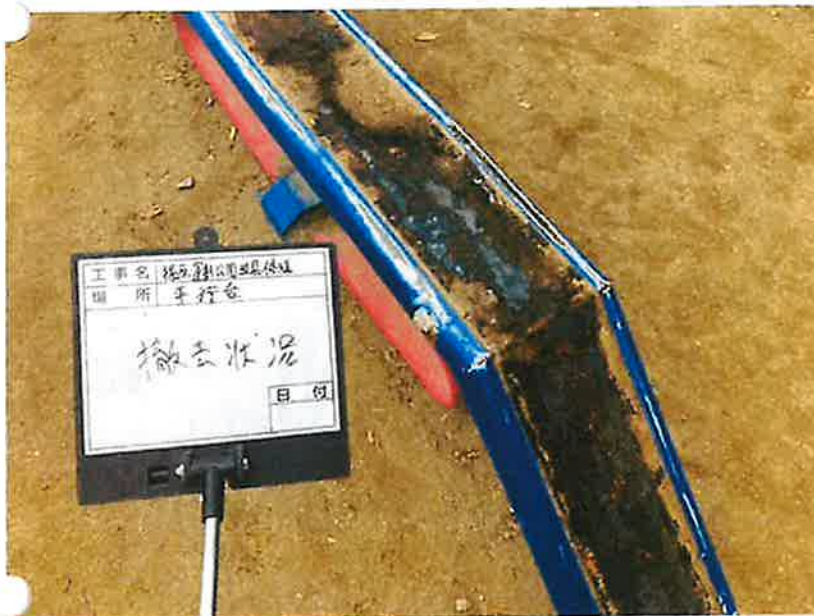

No. 122

平均台

ゴムシート撤去後