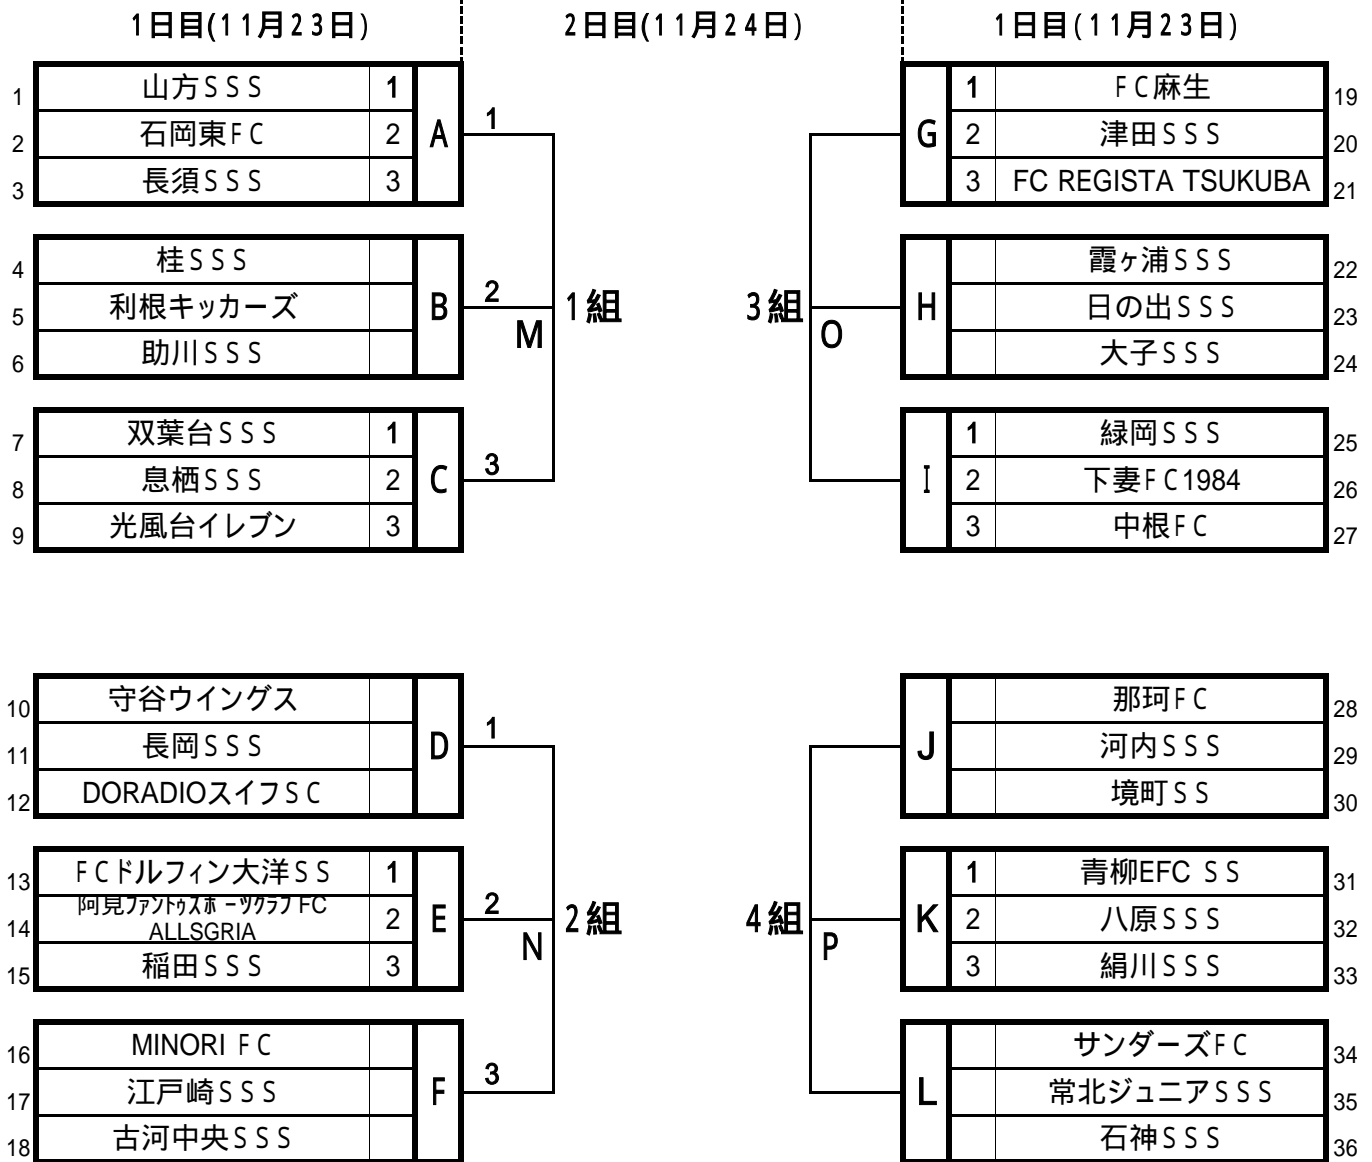

第36回 茨城県スポーツ少年団スポーツ大会 サッカー競技

第1日目(11月23日)

会場名	会場責任チーム	割当てブロック
水戸市根本町サッカー場 3	山方SSS	Aブロック・Hブロック
水戸市根本町サッカー場 4	FC麻生	Gブロック・Bブロック
水戸市根本町サッカー場 1	双葉台SSS	Cブロック・Jブロック
水戸市根本町サッカー場 2	緑岡SSS	Iブロック・Dブロック
鉾田市総合運動公園 A	FCドルフィン大洋SS	Eブロック・Lブロック
鉾田市総合運動公園 B	青柳EFCSS	Kブロック・Fブロック

第2日目(11月24日)

会場名	責任チーム	割当てブロック
鉾田市総合運動公園 A	FCドルフィン大洋SS	Mブロック・Oブロック
鉾田市総合運動公園 B	青柳EFCSS	Nブロック・Pブロック