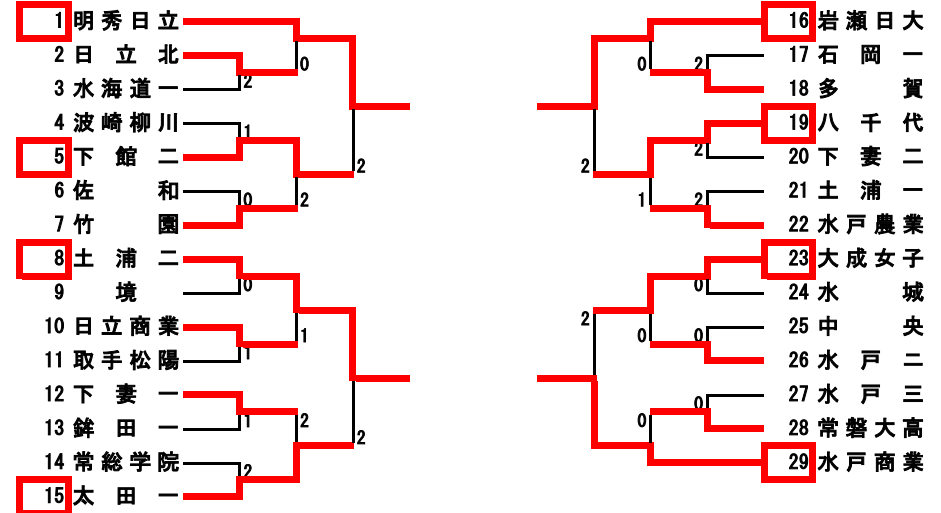

女子学校対抗

1～4位	明秀	妻二	岩日	柳川	勝敗	P	順位
明秀日立		③	③	③	3-0	6	1
下妻二	1		③	1	1-2	4	3
岩瀬日大	0	2		0	0-3	3	4
波崎柳川	2	③	③		2-1	5	2

1～4位	明秀	土二	岩日	水商	勝敗	P	順位
明秀日立		③	③	③	3-0	6	1
土浦二	0		0	③	1-2	4	3
岩瀬日大	2	③		③	2-1	5	2
水戸商業	2	2	0		0-3	3	4

5～8位	葵陵	土一	多賀	桜牧	勝敗	P	順位
水戸葵陵		1	③	③	2-1	5	6
土浦一	③		③	③	3-0	6	5
多賀	0	1		③	1-2	4	7
水戸桜ノ牧	0	2	0		0-3	3	8

5～8位	館二	太一	八千代	大成	勝敗	P	順位
下館二		1	0	2	0-3	3	8
太田一	③		1	2	1-2	4	7
八千代	③	③		1	2-1	5	6
大成女子	③	③	③		3-0	6	5

令和8年度 全国高等学校総合体育大会卓球競技大会

日程：8月13日(木)～8月17日(月) 会場：Asueアリーナ大阪（大阪市中央体育館）（大阪府）

学校対抗は男女とも上位1チームが出場する。