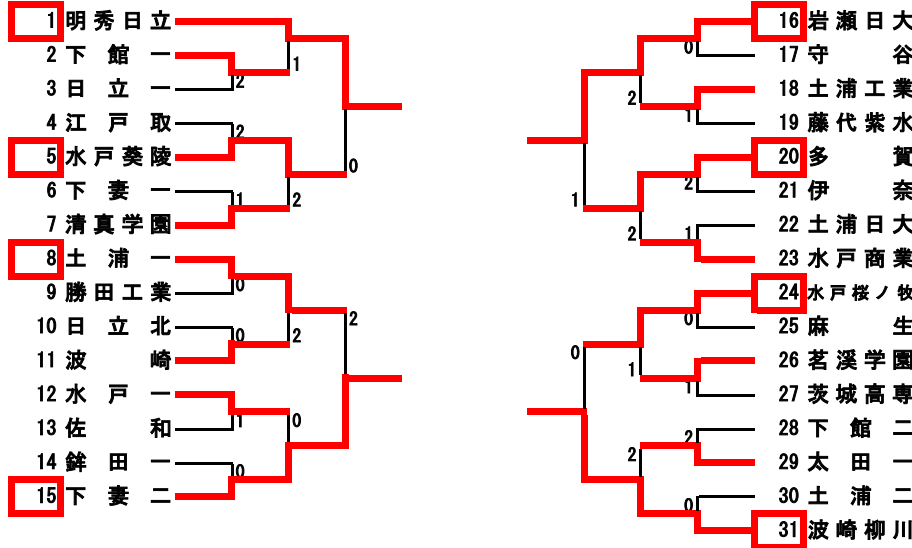

# 令和8年度 全国高校総体卓球茨城県予選会

令和8年6月19日(金)、20日(土)  
かみす防災アリーナ

## 男子学校対抗