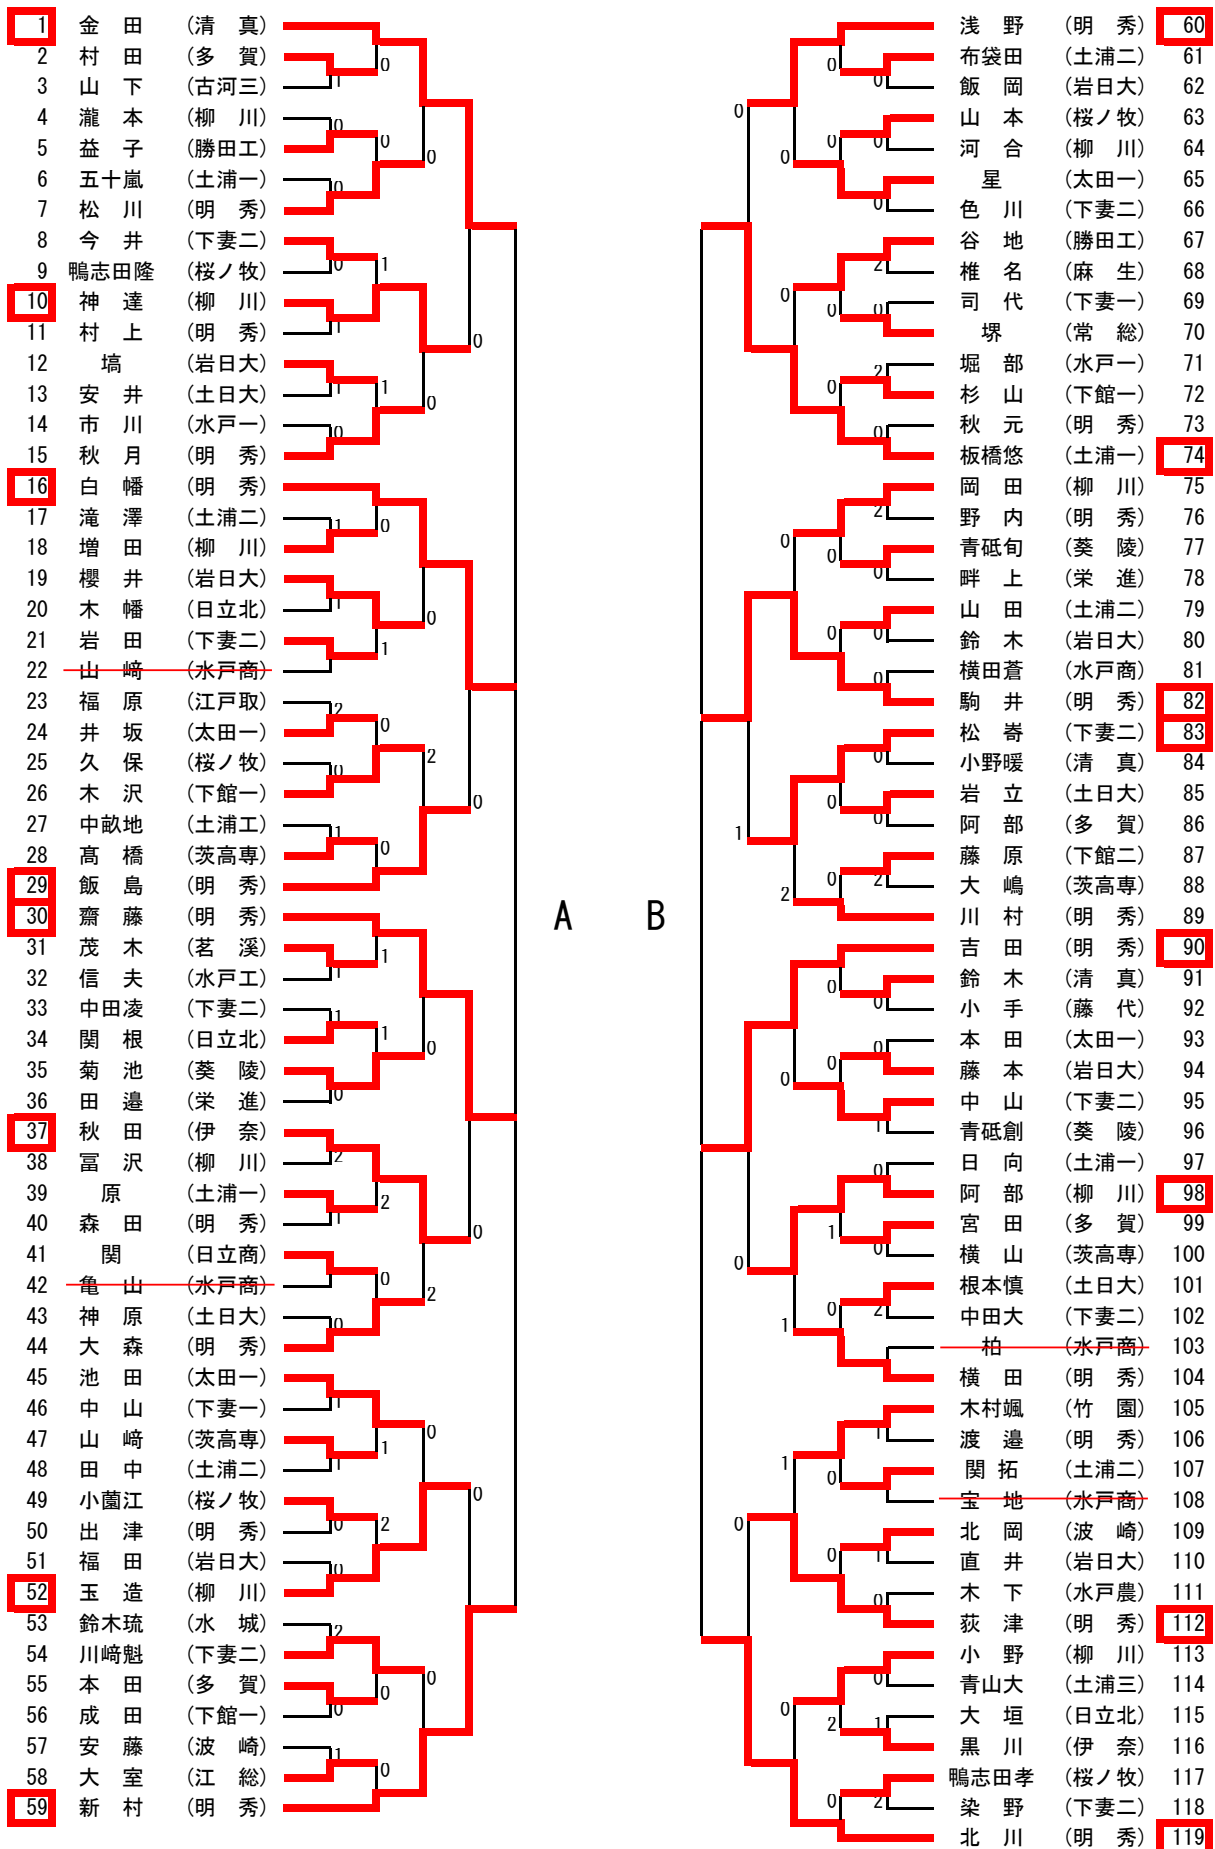

女子ダブルス

1	高橋・米川 (明秀)					金澤・横山 (水戸農)	30
2	折笠・山本 (土浦二)	1	0			金澤・境 (太田一)	31
3	福島・島田 (水戸商)				1	下条・渡辺 (下館一)	32
4	小松・望月 (竹園)					坂本・堀江 (常磐大)	33
5	加藤・折本 (常総)	0		0	1	石森・宮本 (栄進)	34
6	加藤・飯泉 (多賀)	2	1			三村・栗原 (岩日大)	35
7	諏訪・和田 (境)				0	佐藤・田澤 (鉾田一)	36
8	田尻・中村 (茨高専)					辻井・小松 (土浦二)	37
9	寺坂・趙 (土浦一)	0			0	仙波・中山 (下館二)	38
10	内田・大川 (柳川)		2	0		廣井・齋藤瑠 (多賀)	39
11	谷部・松本 (下妻二)	1		0	0	松岡・伊藤 (水戸商)	40
12	青木・真木 (水戸二)	0				浅野・菅谷 (八千代)	41
13	安井・和田 (土日大)		0		1	中山・角田 (水戸三)	42
14	新井・藤田 (日立北)	0				一條・和田 (明秀)	43
15	大山・高橋 (岩日大)					齊藤・初澤 (大成女)	44
16	宮内・江幡 (岩日大)				1	菅家・三河 (土浦一)	45
17	岡澤・澤幡 (水戸農)		0			長谷川・小幡 (下館二)	46
18	斎藤陽・伊藤 (多賀)	1			2	竹内・岡野 (柳川)	47
19	柏・高安 (水戸三)			1	1	長瀬・中間海 (水戸商)	48
20	八重樫・栗原 (常総)	1	0	1		仲田・東澤 (日立商)	49
21	須藤・出口 (下館二)	0			1	木沢・大和田 (下妻一)	50
22	大久保・小野 (明秀)					砥綿・太田 (水城)	51
23	清水・小林 (土浦二)				0	石井・中田 (日立一)	52
24	富田英・住谷 (下妻二)	1	2		1	荒川・湯原 (中央)	53
25	松井・中村 (大成女)			1	2	吉成・高野 (岩日大)	54
26	安嶋・近藤 (日立商)	0				柴原・山内 (常総)	55
27	清水・山中 (八千代)				0	柴田・富山 (水戸二)	56
28	片寄・北村 (鹿島)	1	0			江幡・井坂 (明秀)	57
29	鈴木・神林 (太田一)						

男子シングルス