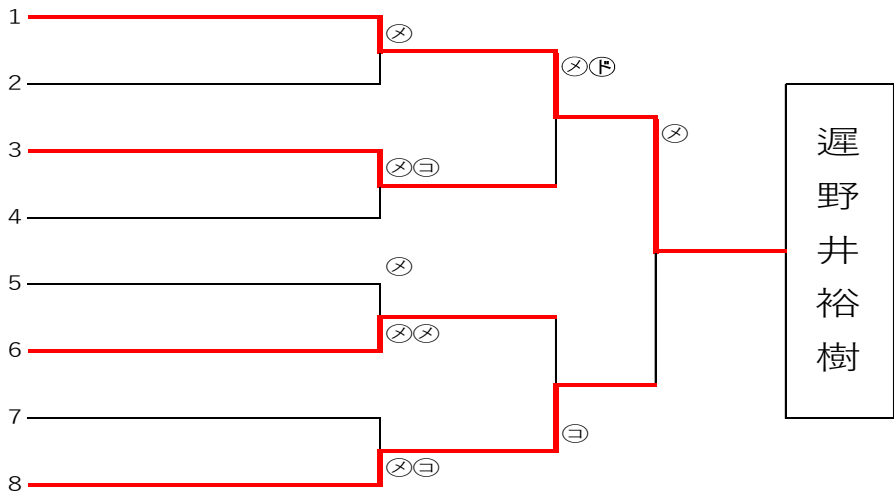

< 中堅 >

所属	氏名
警察官	遅野井 裕樹
自衛官	辻村 貴行
会社員	櫻庭 啓一郎
刑務官	森平 誠二郎
公務員	遠藤 瑞土
教員	小岸 拓也
公務員	村田 光
警察官	海老原 秀則