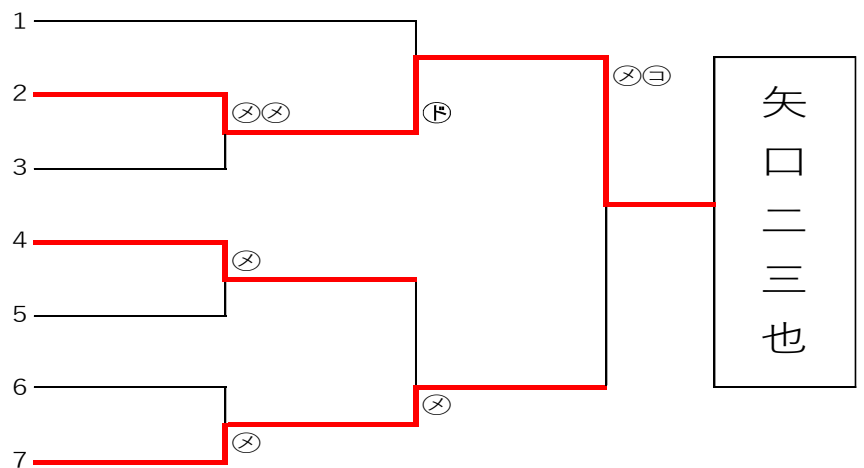

< 中堅 >

所属	氏名
警察官	遅野井 裕樹
自衛官	辻村 貴行
会社員	櫻庭 啓一郎
刑務官	森平 誠二郎
公務員	遠藤 瑞土
教員	小岸 拓也
公務員	村田 光
警察官	海老原 秀則

<副将>

所属	氏名
警察官	小磯 仁徳
刑務官	矢口 二三也
教員	大塚 兼司
警察官	大輪 竜司
会社員	加瀬 英哲
警察官	小磯 優
僧侶	平岡 右照

<大将>

	1 冨岡	2 落合	3 有田	勝数	本数	得失点差	順位
1 冨岡 浩樹		△	△	0	0	0	3
2 落合 正美	⊗⊗		△	1	2	2	2
3 有田 祐二	⊗⊗	⊗		2	3	3	1