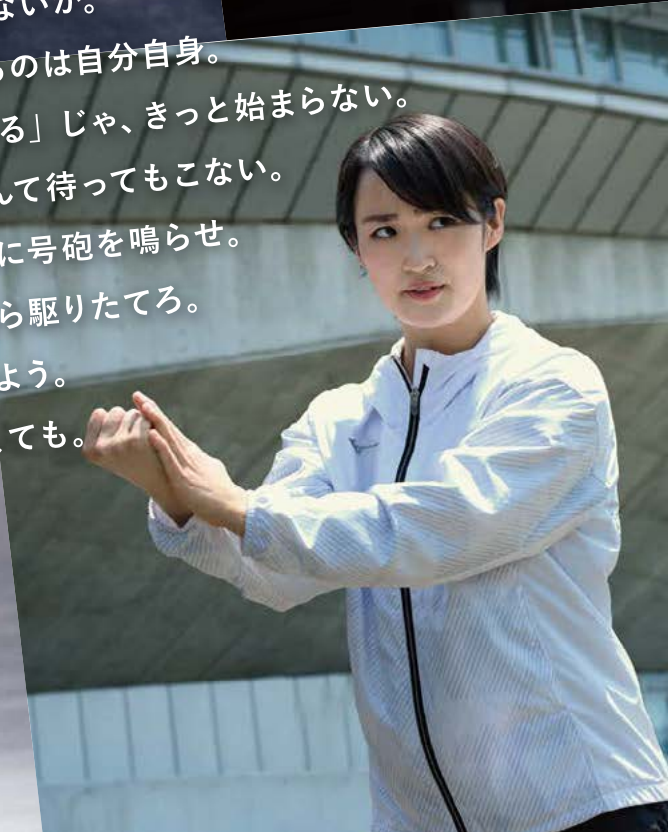

REACH BEYOND

スタートする。 合図はなくても。

やるか。やらないか。
それを決めるのは自分自身。
「いつか始める」じゃ、きっと始まらない。
きっかけなんて待ってもこない。
自分で自分に号砲を鳴らせ。
心と体を自ら駆りたてろ。
スタートしよう。
合図はなくても。

MIZUNO
TRAINING

小さな掛金、大きな補償

スポーツ安全保険[®]

文化活動やボランティア活動等もご加入できます

公式SNSアカウント