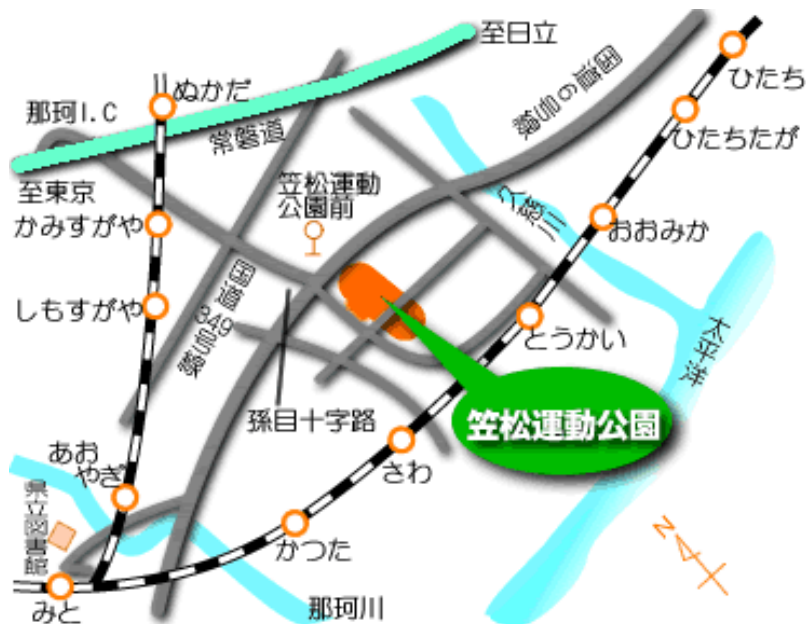

# 笠松運動公園アクセス

## 駐車場のご案内

第1～6駐車場がございます。  
 ご使用になる施設の最寄りの駐車場を利用ください。  
 第1, 2, 3駐車場はイベントや大会の開催日は、  
 大変込みますので、第4, 6駐車場をご利用ください。

	普通自動車	大型自動車	自転車
第1駐車場	188台 ( 2台 )	—	50台
第2駐車場	237台 ( 2台 )	—	50台
第3駐車場	267台 ( 2台 )	—	80台
第4駐車場	739台 ( 3台 )	42台	—
第5駐車場	161台 ( 7台 )	—	30台
第6駐車場	537台	—	—
仮設駐車場	600台	—	—
合計	2, 771台(大型車含む)		210台