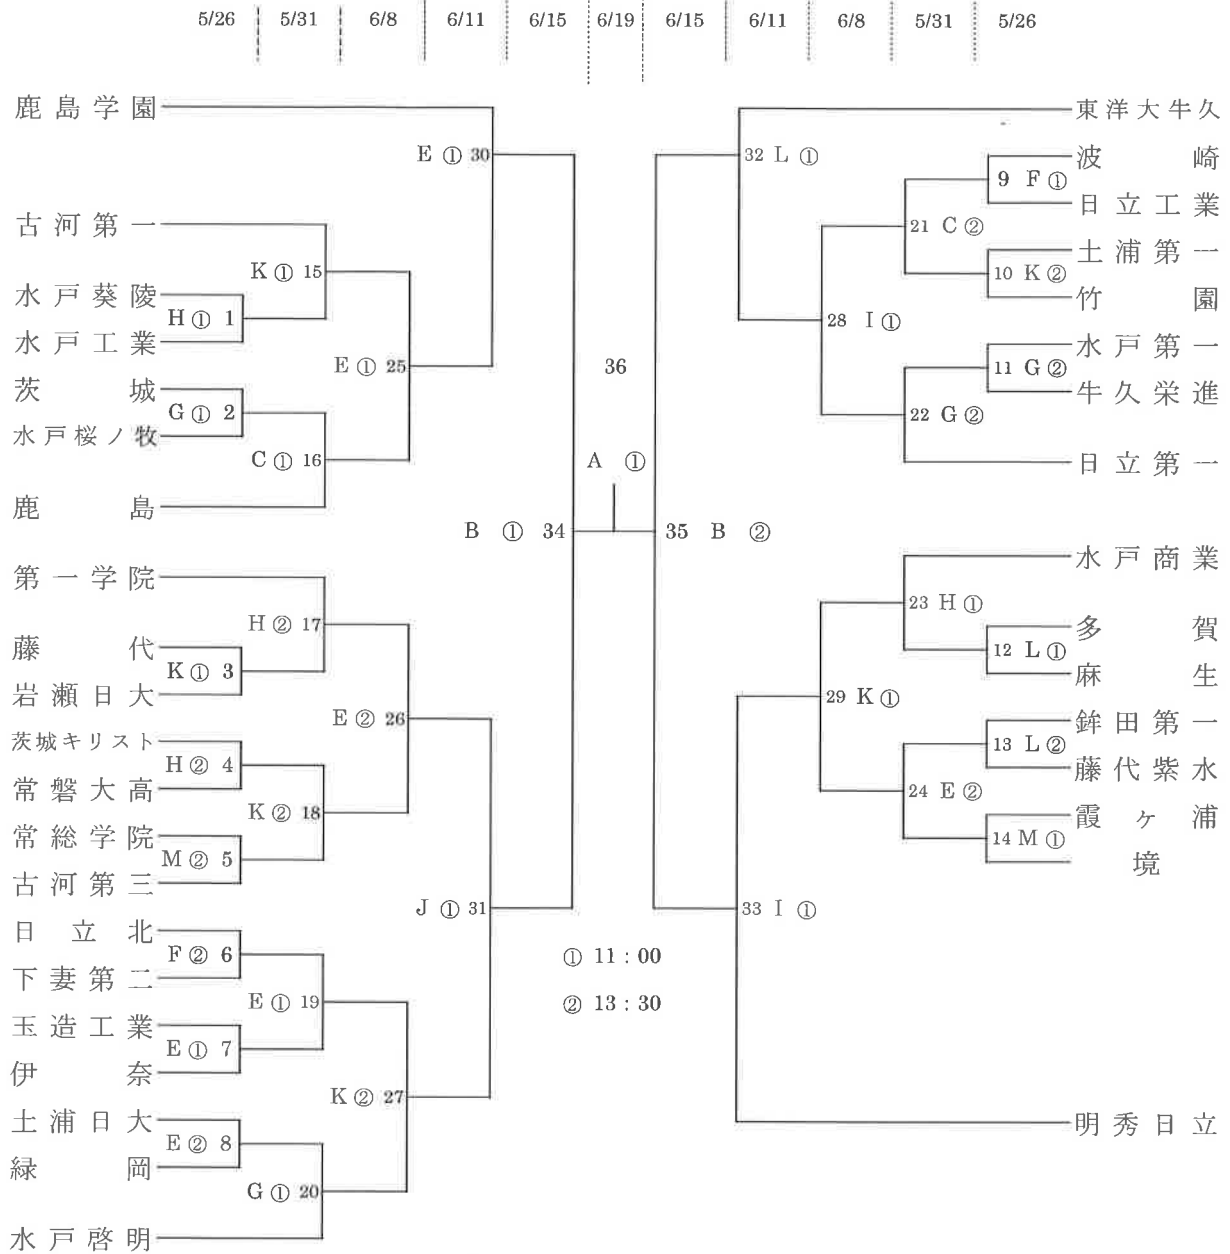

8 組合せ及び審判割当

A K'sデモンストラティブ	D 鹿嶋市ト伝ノ郷運動公園B	G 水戸ヴァンフォーレ人工芝	J ひたちなか市スタジアムB	M 境町サッカー場
B ひたちなか市陸上競技場	E 鹿嶋市高松緑地多目的球技場	H 水戸ヴァンフォーレ天然芝	K セキショウチャレンジスタジアム	N 神栖海浜サッカー場
C 鹿嶋市ト伝ノ郷運動公園A	F 鹿嶋市北海浜多目的球技場	I ひたちなか市スタジアムA	L 潮来市菅前川運動公園	

主審	アシスタント1	アシスタント2	4th	主審	アシスタント1	アシスタント2	4th		
1	江幡 常磐大	岩間 太田一	伊藤 常磐大	浅利 茨キリ	22	石川 水戸啓明	鈴木 土浦工	若林 土浦日大	米山 古河二
2	関山 日立一	花沢 水戸一	高橋 勝田工	西村 牛久栄進	23	原 第一学院	岩間 太田一	中村 下館工	塩田 岩瀬日大
3	飯田 竹園	中村 下館工	鈴木 土浦工	中江 土浦一	24	佐藤 日立北	永井 坂東清風	川又 伊奈	徳守 下妻二
4	舟生 水戸葵陵	山田 那珂湊	松田 水戸工	藤原 水戸葵陵	25	原 第一学院	江幡 常磐大	蒲地 古河三	浅利 茨キリ
5	鈴木 八千代	羽石 境	桑原 霞ヶ浦	米山 古河二	26	斉藤 鹿島学園	忍徳井 鹿島学園	平塚 水戸葵陵	大石 鹿島
6	平井 那珂	小松崎 波崎	藤城 波崎	小田部 日立工	27	中村 下館工	潮田 水戸商	羽石 境	山田 土浦工
7	南雲 水城	若林 土浦日大	片平 坂東清風	吉田 緑岡	28	平井 那珂	青天目 日立商	南雲 水城	仲田 笠間
8	佐々木 江戸崎総合	川又 伊奈	古田部 勝田	宮崎 玉造工	29	佐藤 日立北	本多 古河二	西岡 岩瀬	若林 土浦日大
9	佐藤 日立北	高田 高萩清松	飛田 水戸農	徳守 下妻二	30	茨城FA	茨城FA	茨城FA	本多 古河二
10	山田 土浦工	豊野 藤代	請川 竜ヶ崎一	塩田 岩瀬日大	31	米山 古河二	佐藤 日立北	江幡 常磐大	飯塚 土浦湖北
11	石川 水戸啓明	中野 桜ノ牧	花積 石岡二	福田 茨城	32	山田 那珂湊	林 坂東清風	中村 下館工	中根 総和工
12	永井 坂東清風	植野 藤代紫水	仲田 笠間	落合 銚田一	33	植野 藤代紫水	鈴木 八千代	平井 那珂	永井 坂東清風
13	富田 多賀	岡野 麻生	尾形 麻生	川又 銚田二	34	山田 那珂湊	鈴木 八千代	植野 藤代紫水	山田 土浦工
14	林 坂東清風	本多 古河二	蒲地 古河三	染谷 常総学院	35	米山 古河二	林 坂東清風	佐藤 日立北	伊藤 常磐大
15	山田 土浦工	浅利 茨キリ	江幡 常磐大	蒲地 古河三	36	茨城FA	茨城FA	茨城FA	植野 藤代紫水
16	鈴木 八千代	中根 総和工	七井 波崎	藤城 波崎	37				
17	潮田 水戸商	富田 多賀	尾形 麻生	大津 太子清流	38				
18	成田 古河一	平塚 水戸葵陵	片平 坂東清風	松田 水戸工	39				
19	佐々木 江戸崎総合	西岡 岩瀬	鳥海 境	本多 古河二	40				
20	南雲 水城	平井 那珂	花沢 水戸一	花積 石岡二	41				
21	川又 銚田二	川崎 茨城	中野 桜ノ牧	大石 鹿島