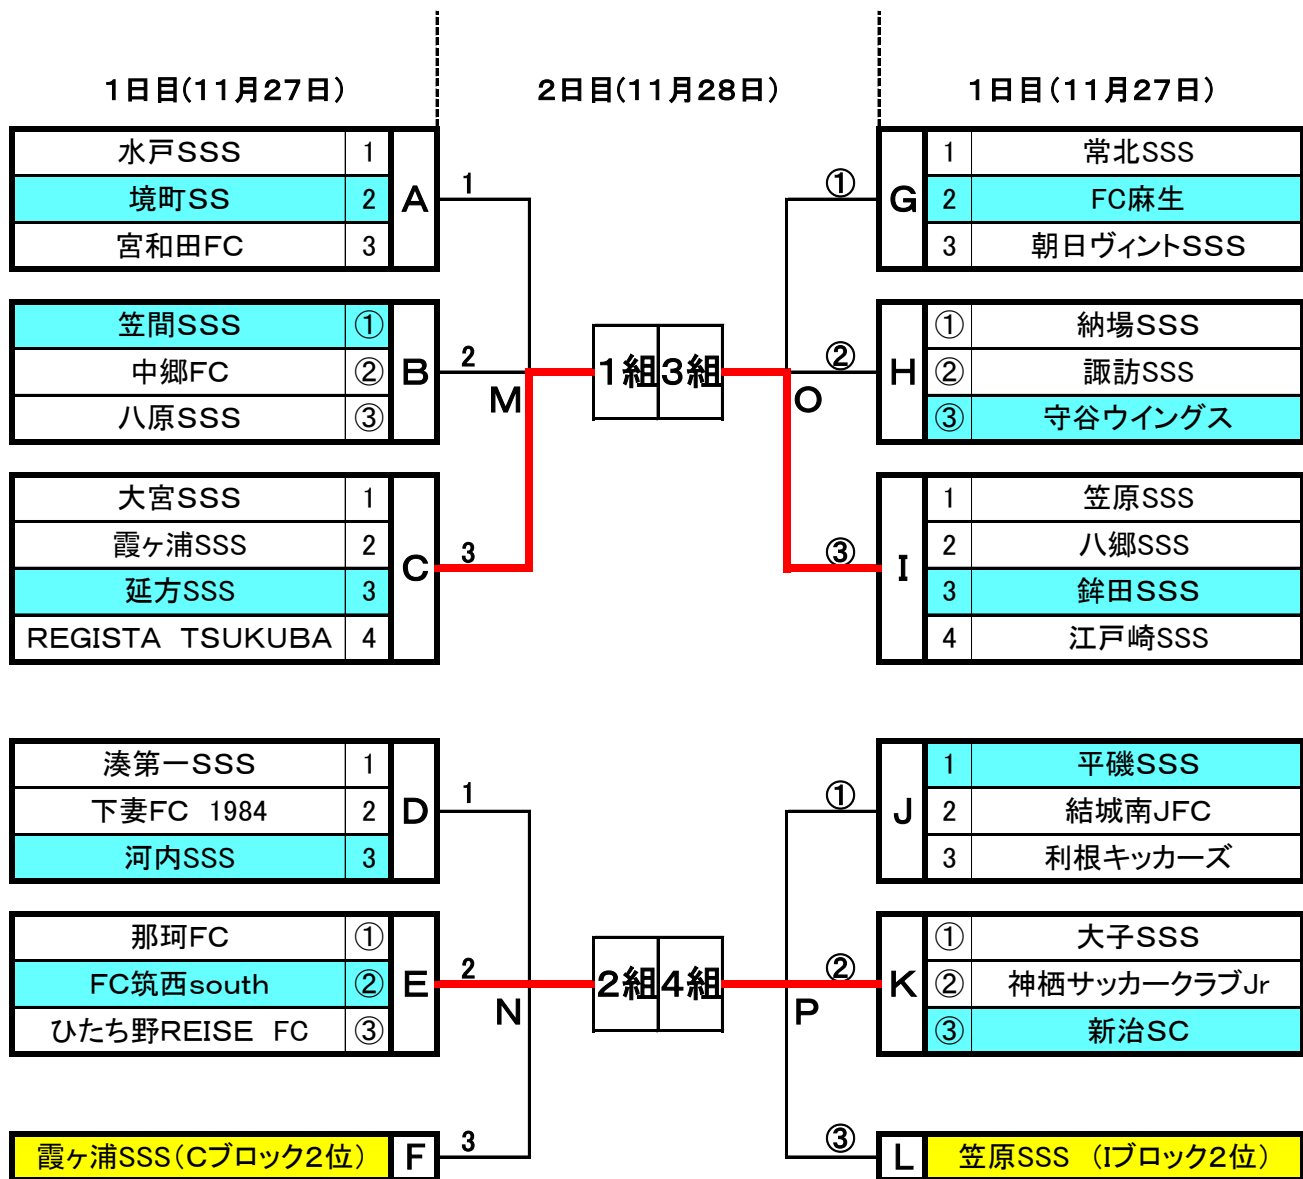

# 第38回 茨城県スポーツ少年団スポーツ大会 サッカー競技

## 第1日目(11月27日)

会場名	会場責任チーム	割当てブロック
水戸市根本町サッカー場 1 (No.3)	水戸SSS	Aブロック・Hブロック
水戸市根本町サッカー場 2 (No.4)	常北SSS	Gブロック・Bブロック
水戸市根本町サッカー場 3 (No.5)	大宮SSS	Cブロック
水戸市根本町サッカー場 4 (No.6)	笠原SSS	Iブロック
笠松運動公園球技場 A	湊第一SSS	Dブロック・Kブロック
笠松運動公園球技場 B	平磯SSS	Jブロック・Eブロック

## 第2日目(11月28日)

会場名	責任チーム	割当てブロック
笠松運動公園球技場 A	湊第一SSS	Mブロック・Oブロック
笠松運動公園球技場 B	平磯SSS	Nブロック・Pブロック