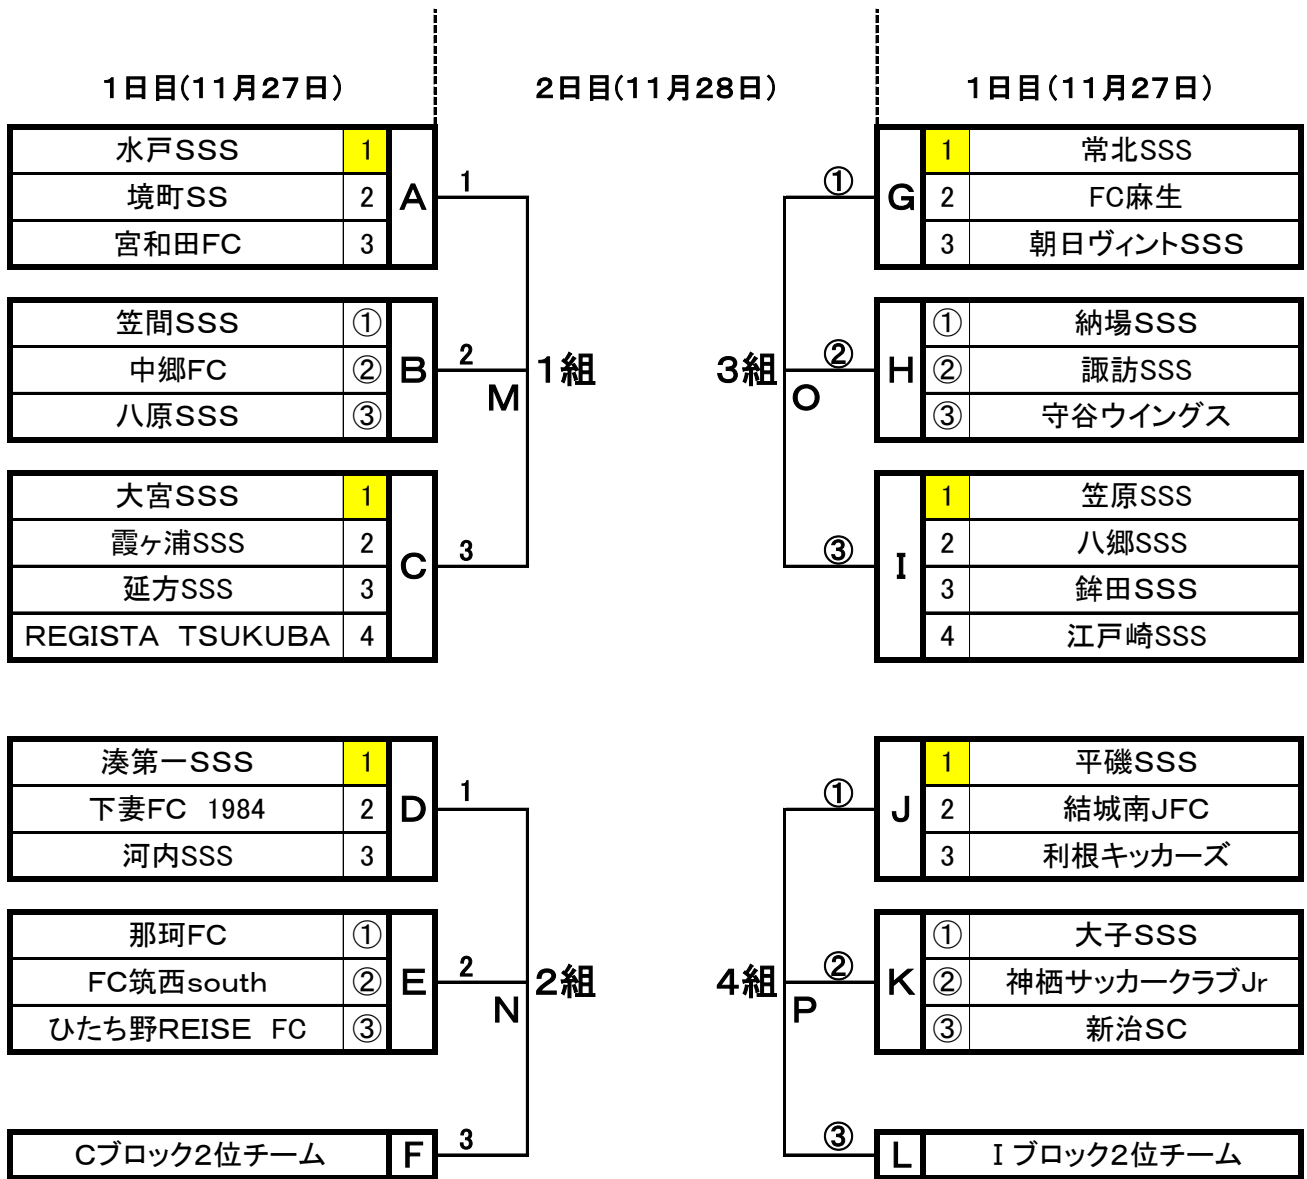

第38回 茨城県スポーツ少年団スポーツ大会 サッカー競技

第1日目(11月27日)

会場名	会場責任チーム	割当てブロック
水戸市根本町サッカー場 1 (No.3)	水戸SSS	Aブロック・Hブロック
水戸市根本町サッカー場 2 (No.4)	常北SSS	Gブロック・Bブロック
水戸市根本町サッカー場 3 (No.5)	大宮SSS	Cブロック
水戸市根本町サッカー場 4 (No.6)	笠原SSS	Iブロック
笠松運動公園球技場 A	湊第一SSS	Dブロック・Kブロック
笠松運動公園球技場 B	平磯SSS	Jブロック・Eブロック

第2日目(11月28日)

会場名	責任チーム	割当てブロック
笠松運動公園球技場 A	湊第一SSS	Mブロック・Oブロック
笠松運動公園球技場 B	平磯SSS	Nブロック・Pブロック