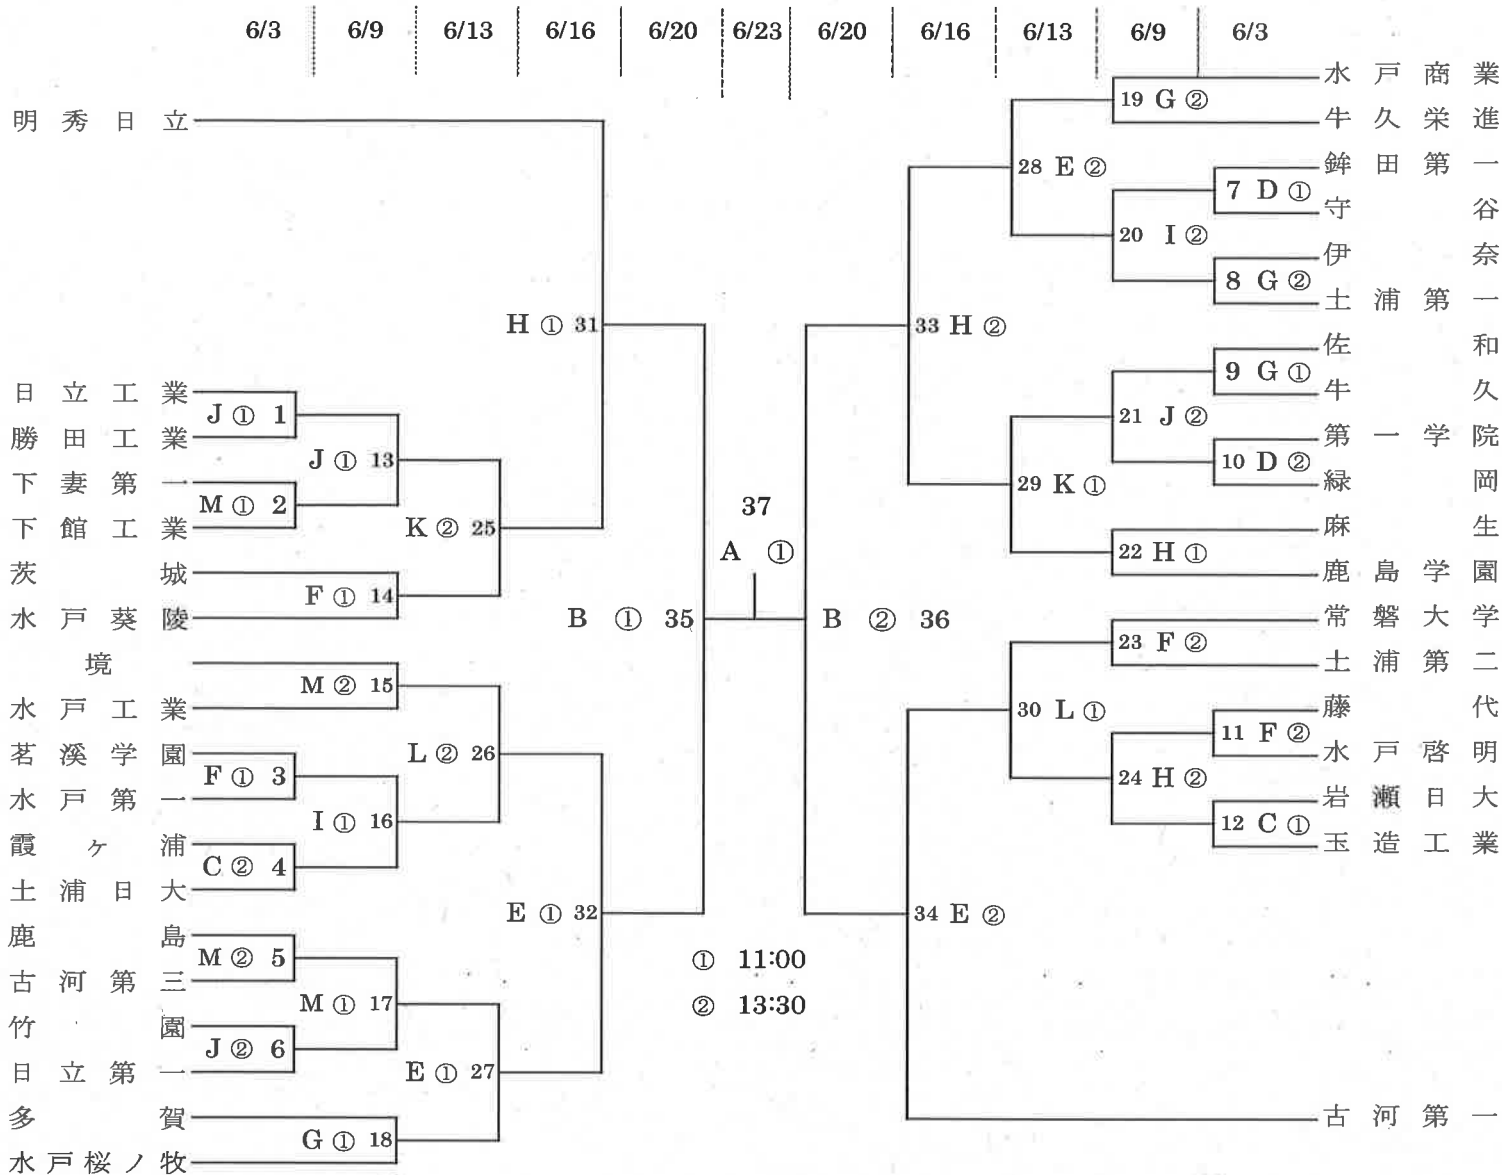

8 組合せ及び審判割当

A K'sデンスタジアム	D 鹿嶋市ト伝ノ郷運動公園B	G 水戸ツインフィールド天然芝	J 折笠スポーツ広場	M 古河市立サッカー場
B ひたちなか市総合運動公園陸上競技場	E セキョウチャレンジスタジアム	H 高松緑地公園多目的球技場	K 矢田部サッカー場A	
C 鹿嶋市ト伝ノ郷運動公園A	F 水戸ツインフィールド人工芝	I 常陸の国健康園	L 矢田部サッカー場B	

No	主審	A1	A2	4th	No	主審	A1	A2	4th
1	飯田 竹園	関山 日立一	坪 多賀	古田部 勝田	20	桑原 霞ヶ浦	若林 土浦日大	花沢 水戸一	本橋 水戸一
2	蒲池 古河三	大石 鹿島	羽石 境	奥村 古河三	21	岩間 太田一	青天目 日立商	中村 下館工	高橋 勝田工
3	石川 水戸啓明	平塚 水戸葵陵	川又 水戸啓明	豊野 藤代	22	豊野 藤代	木村 江戸崎総合	石川 水戸啓明	塩田 岩瀬日大
4	川又 鉦田二	小松崎 波崎	大内 土浦工	塩田 岩瀬日大	23	平塚 水戸葵陵	安島 石下紫峰	福田 茨城	藤原 水戸葵陵
5	鈴木 八千代	中村 下館工	西岡 岩瀬	上野 下妻一	24	大槻 麻生	斉藤 鹿島学園	岡野 麻生	西岡 岩瀬
6	佐藤 日立北	高橋 勝田工	南雲 水城	小田部 日立工	25	大槻 麻生	平井 那珂	西岡 岩瀬	藤城 波崎
7	斉藤 鹿島学園	小倉 第一学院	原 第一学院	吉田 緑岡	26	米山 古河二	川又 鉦田二	請川 竜ヶ崎一	伊藤 常磐大
8	植野 笠間	大和田 水城	石塚 那珂湊	稲葉 牛久	27	山田 那珂湊	山田 土浦工	林 坂東清風	永井 坂東清風
9	川又 伊奈	中根 総和工	山城 総和工	川松 土浦一	28	飯田 竹園	日向 鬼怒商	安島 石下紫峰	飯塚 土浦湖北
10	中野 鉦田一	昆野 清真	花積 石岡二	杉山 守谷	29	協会	協会	協会	中村 下館工
11	花沢 水戸一	林 坂東清風	永井 坂東清風	山下 茗溪学園	30	鈴木 八千代	木村 江戸崎総合	倉持 中央	鳥海 境
12	桑原 霞ヶ浦	若林 土浦日大	木村 江戸崎総合	岡野 麻生	31	潮田 水戸商	佐藤 日立北	木村 江戸崎総合	浅利 茨キリ
13	佐藤 日立北	浅利 茨キリ	小倉 第一学院	原 第一学院	32	伊藤 常磐大	成田 古河一	西岡 岩瀬	米山 古河二
14	植野 笠間	石塚 那珂湊	江幡 常磐大	関野 土浦二	33	川又 鉦田二	永井 坂東清風	林 坂東清風	花積 石岡二
15	鈴木 八千代	飯田 竹園	関山 日立一	蒲池 古河三	34	植野 笠間	若林 土浦日大	鈴木 八千代	藤沢 八千代
16	南雲 水城	高田 高萩清松	遅澤 高萩清松	川又 伊奈	35	協会	協会	協会	飯塚 土浦湖北
17	成田 古河一	松田 水戸工	鳥海 境	中根 総和工	36	米山 古河二	伊藤 常磐大	佐藤 日立北	山田 那珂湊
18	請川 竜ヶ崎一	潮田 水戸商	大内 土浦工	大和田 水城	37	山田 那珂湊	米山 古河二	植野 笠間	伊藤 常磐大
19	米山 古河二	山田 土浦工	中野 桜ノ牧	坪 多賀