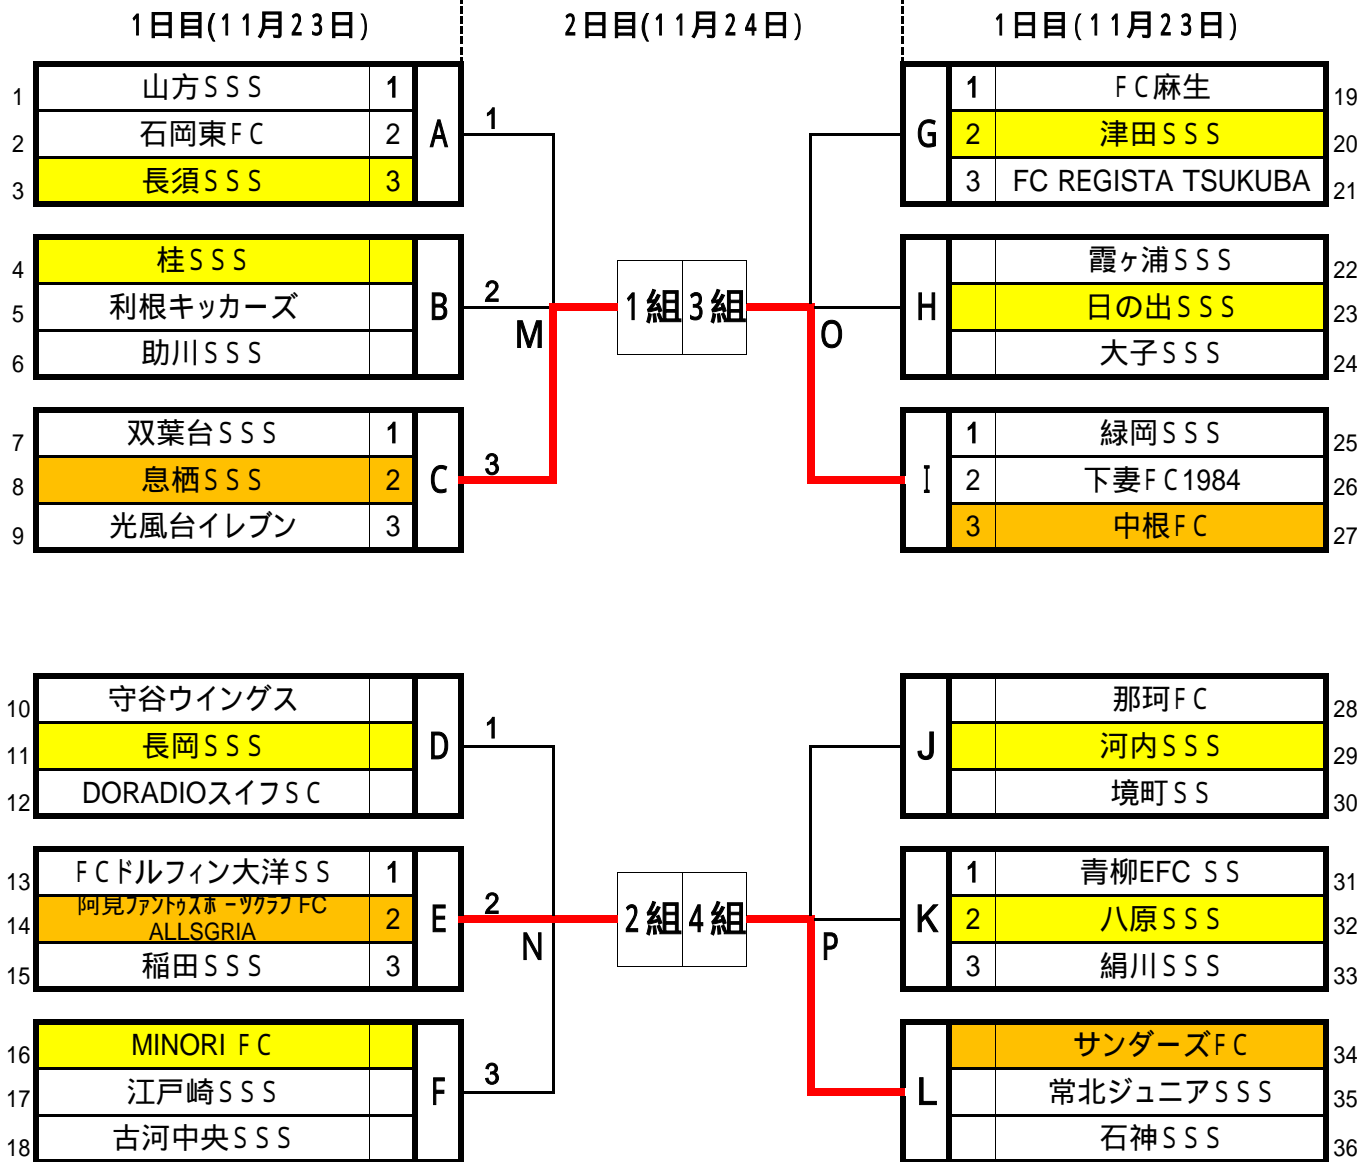

第36回 茨城県スポーツ少年団スポーツ大会 サッカー競技結果

第1日目(11月23日)

会場名	会場責任チーム	割当てブロック
水戸市根本町サッカー場 3	山方SSS	Aブロック・Hブロック
水戸市根本町サッカー場 4	FC麻生	Gブロック・Bブロック
水戸市根本町サッカー場 1	双葉台SSS	Cブロック・Jブロック
水戸市根本町サッカー場 2	緑岡SSS	Iブロック・Dブロック
鉾田市総合運動公園 A	FCドルフィン大洋SS	Eブロック・Lブロック
鉾田市総合運動公園 B	青柳EFCSS	Kブロック・Fブロック

第2日目(11月24日)

会場名	責任チーム	割当てブロック
鉾田市総合運動公園 A	FCドルフィン大洋SS	Mブロック・Oブロック
鉾田市総合運動公園 B	青柳EFCSS	Nブロック・Pブロック