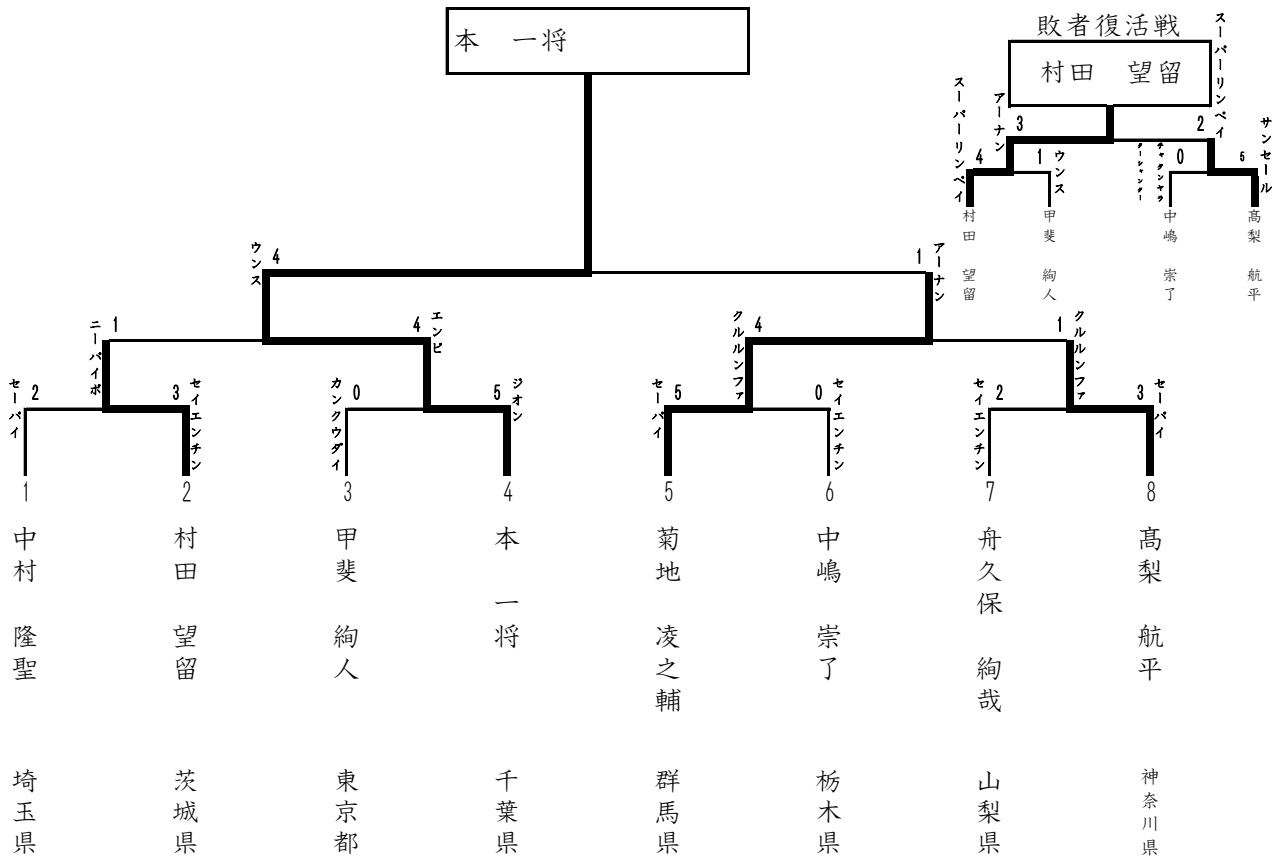

関東ブロック 成年男子形

関東ブロック 成年女子形

関東ブロック 少年男子形

関東ブロック 少年女子形

第73回国民体育大会関東ブロック大会空手道競技

【通過都県】

| | | | |
|------|-----|------|-----|
| 成年男子 | 千葉県 | 群馬県 | 茨城県 |
| 成年女子 | 群馬県 | 神奈川県 | 埼玉県 |
| 少年男子 | 山梨県 | 千葉県 | |
| 少年女子 | 山梨県 | 埼玉県 | |