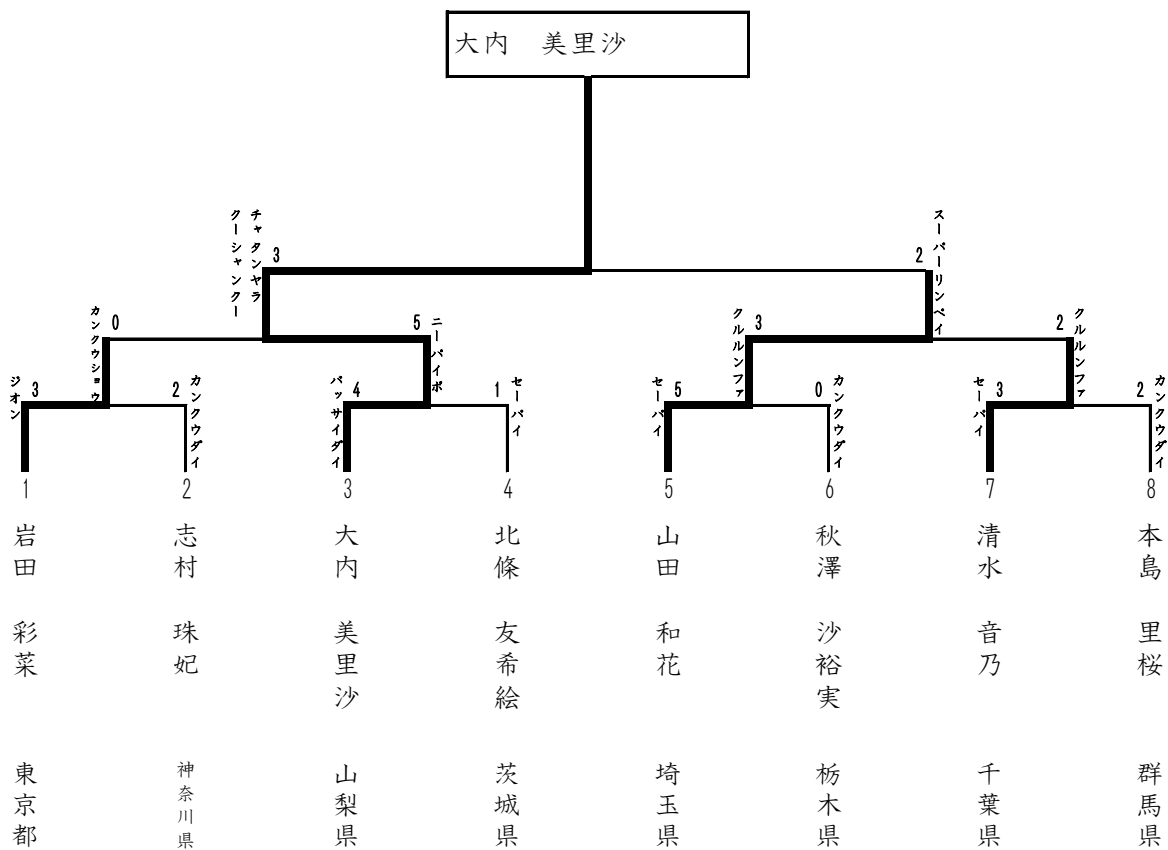

関東ブロック 成年男子形

関東ブロック 成年女子形

関東ブロック 少年男子形

関東ブロック 少年女子形

第73回国民体育大会関東ブロック大会空手道競技

【通過都県】

| | | | |
|------|-----|------|-----|
| 成年男子 | 千葉県 | 群馬県 | 茨城県 |
| 成年女子 | 群馬県 | 神奈川県 | 埼玉県 |
| 少年男子 | 山梨県 | 千葉県 | |
| 少年女子 | 山梨県 | 埼玉県 | |