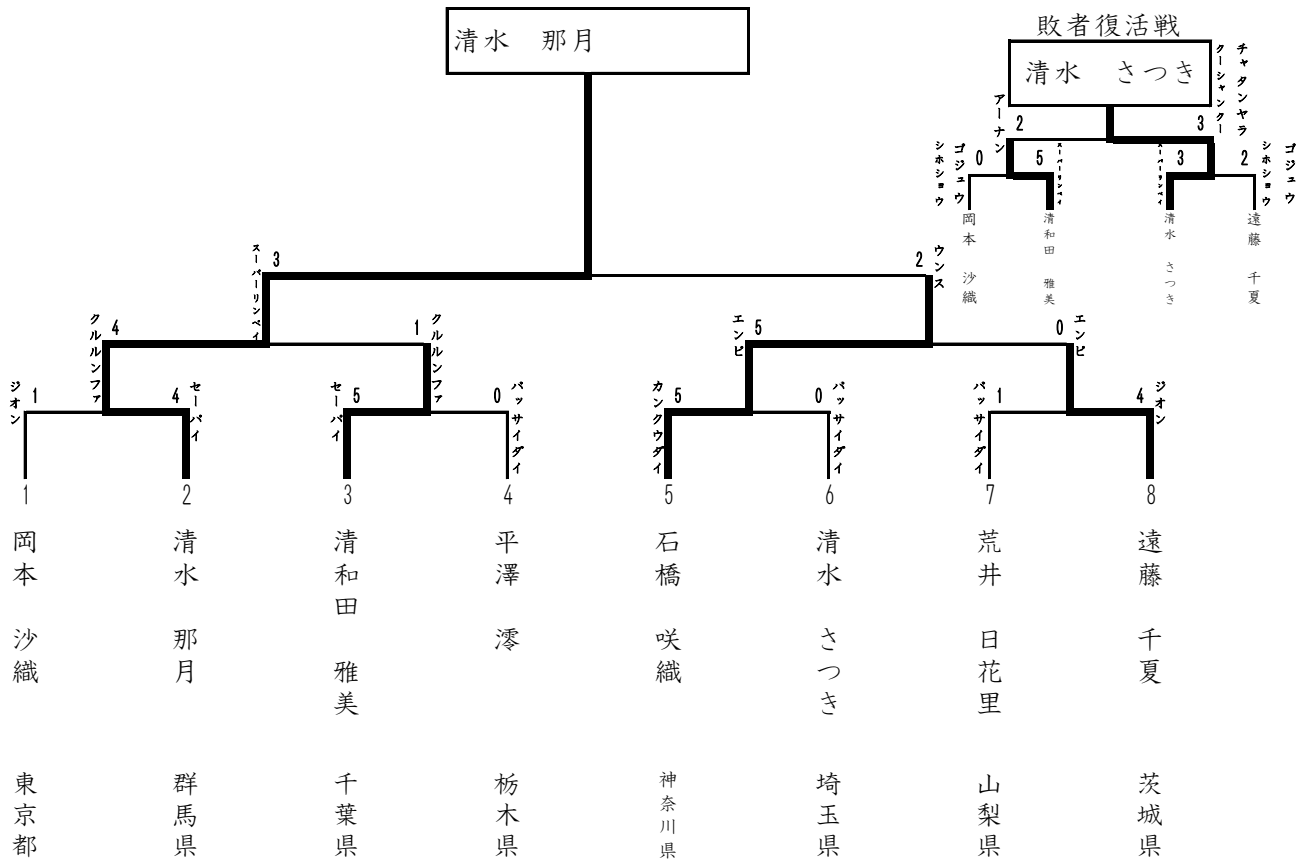

関東ブロック 成年男子形

関東ブロック 成年女子形

関東ブロック 少年男子形

関東ブロック 少年女子形

第73回国民体育大会関東ブロック大会空手道競技

【通過都県】

| | | | |
|------|-----|------|-----|
| 成年男子 | 千葉県 | 群馬県 | 茨城県 |
| 成年女子 | 群馬県 | 神奈川県 | 埼玉県 |
| 少年男子 | 山梨県 | 千葉県 | |
| 少年女子 | 山梨県 | 埼玉県 | |