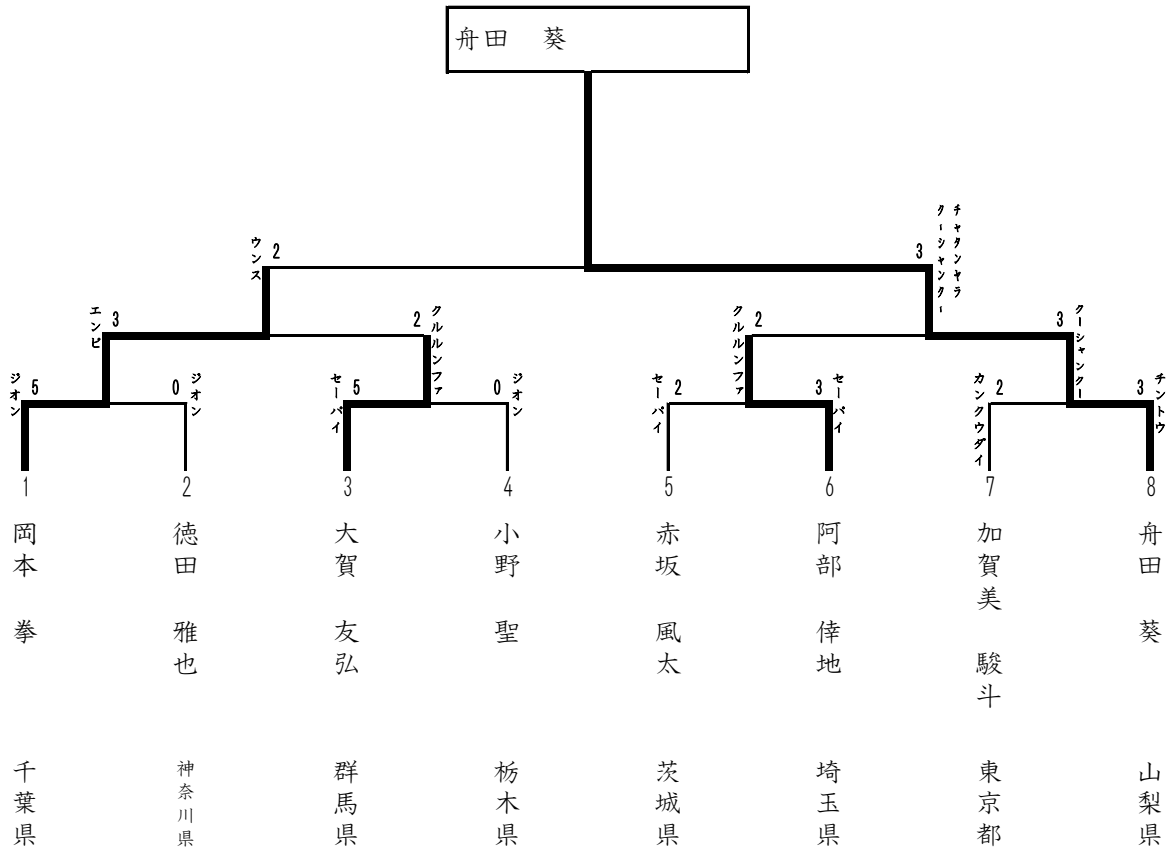

関東ブロック 成年男子形

関東ブロック 成年女子形

関東ブロック 少年男子形

関東ブロック 少年女子形

第73回国民体育大会関東ブロック大会空手道競技

【通過都県】

| | | | |
|------|-----|------|-----|
| 成年男子 | 千葉県 | 群馬県 | 茨城県 |
| 成年女子 | 群馬県 | 神奈川県 | 埼玉県 |
| 少年男子 | 山梨県 | 千葉県 | |
| 少年女子 | 山梨県 | 埼玉県 | |