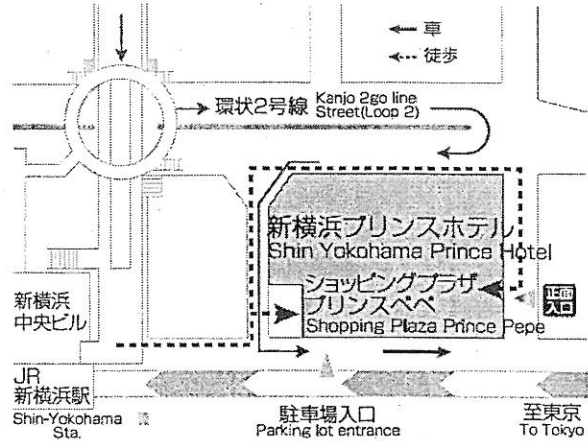

【会場のご案内】

ご来場には公共交通機関をご利用ください。

■新横浜プリンスホテル（開始式）

住所 横浜市港北区新横浜 3-4
アクセス JR 横浜線・東海道新幹線、
横浜市営地下鉄ブルーライン
新横浜駅から徒歩 2分

■KOSÉ 新横浜スケートセンター（競技会・表彰式）

住所 横浜市港北区新横浜 2-11
アクセス JR 横浜線・東海道新幹線、
横浜市営地下鉄ブルーライン
新横浜駅から徒歩 5分

■横浜銀行アイスアリーナ（競技会）

住所 横浜市神奈川区広台太田町 1-1
アクセス JR 東神奈川駅から徒歩 5分
東急東横線反町駅から徒歩 5分