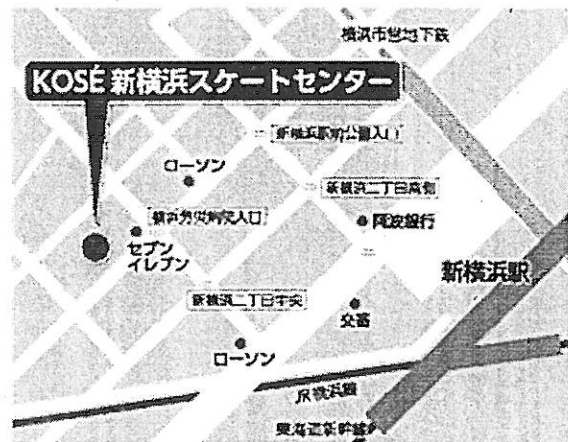

【会場のご案内】

ご来場には公共交通機関をご利用ください。

■新横浜プリンスホテル（開始式）

住所 横浜市港北区新横浜 3-4
アクセス JR 横浜線・東海道新幹線、
横浜市営地下鉄ブルーライン
新横浜駅から徒歩 2分

■KOSÉ 新横浜スケートセンター（競技会・表彰式）

住所 横浜市港北区新横浜 2-11
アクセス JR 横浜線・東海道新幹線、
横浜市営地下鉄ブルーライン
新横浜駅から徒歩 5分

■横浜銀行アイスアリーナ（競技会）

住所 横浜市神奈川区広台太田町 1-1
アクセス JR 東神奈川駅から徒歩 5分
東急東横線反町駅から徒歩 5分