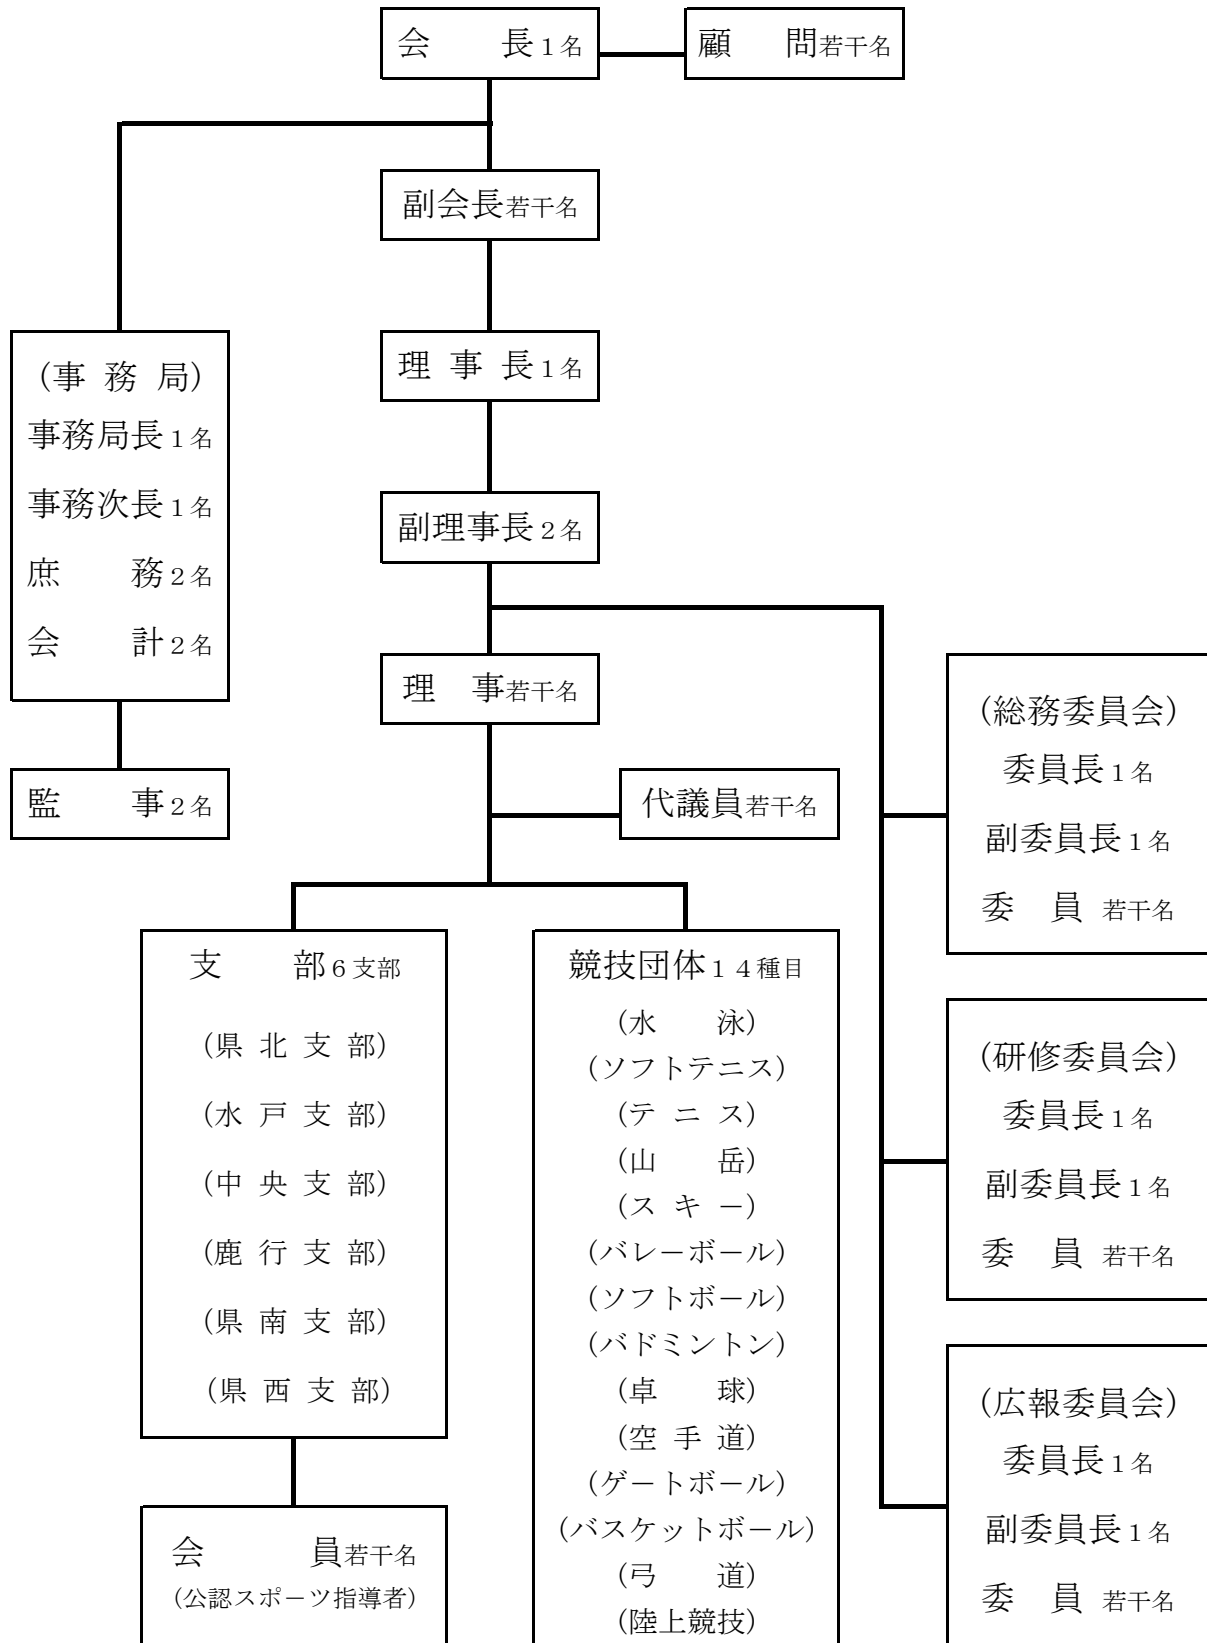

茨城県スポーツ指導者協議会組織図

平成27年4月26日現在

平成27年～28年度茨城県スポーツ指導者協議会役員名簿

平成27年4月26日～平成29年3月31日

平成27年10月1日現在

番号	役職名	氏名	所属	兼務役職
1	会長	照沼 一美	中央支部	中央支部長
2	副会長	島田 昌和	鹿行支部	鹿行支部長
3	副会長	鈴木 義夫	県西支部	事務局長・総務委員長・県西支部長
4	副会長	櫻井 孝之	県南支部	広報委員・県南支部長
5	副会長	吉田 広光	水戸支部	水戸支部長
6	副会長	梅村 恒雄	県北支部	県北支部長
7	副会長	青柳 薫光	ソフトボール	研修委員長
8	理事長	小堀 英樹	中央支部	総務委員
9	副理事長	近藤 康雄	県西支部	
10	副理事長	鈴木 孝子	県北支部	
11	事務局長	鈴木 義夫	県西支部	副会長・総務委員長・県西支部長
12	事務次長	又村 和子	県西支部	
13	庶務	柏葉 光子	中央支部	広報委員
14	庶務	舛井 幸子	水戸支部	広報委員
15	会計	島田 良子	県西支部	
16	会計	高野 照代	鹿行支部	研修委員
17	総務委員長	鈴木 義夫	県西支部	副会長・事務局長・県西支部長
18	研修委員長	青柳 薫光	ソフトボール	副会長
19	広報委員長	岡野 秀一	水戸支部	
20	理事	小澤 一友	県北支部	
21	理事	菱沼 哲朗	県北支部	
22	理事	柴田 美知代	県北支部	
23	理事	綿引 健	県北支部	
24	理事	古杉 進	水戸支部	
25	理事	光田 靖広	水戸支部	
26	理事	笹本 弘	水戸支部	総務委員
27	理事	高村 卓雄	中央支部	研修副委員長
28	理事	野々村 律子	中央支部	
29	理事	木村 邦子	中央支部	
30	理事	君和田 毅	鹿行支部	総務委員
31	理事	木村 邦夫	鹿行支部	
32	理事	君和田 治也	鹿行支部	広報委員
33	理事	日川 妙子	鹿行支部	
34	理事	遠藤 守	県南支部	
35	理事	風間 富江	県南支部	総務委員
36	理事	渡辺 吉光	県南支部	研修委員
37	理事	梶原 匡子	県南支部	総務副委員長
38	理事	大竹 幹夫	県西支部	研修委員
39	理事	角谷 俊二	県西支部	総務委員
40	理事	橋本 恵右	水泳	
41	理事	額賀 富雄	ソフトテニス	
42	理事	沼尻 満男	テニス	
43	理事	菅谷 政宏	山岳	
44	理事	益子 一也	スキー	
45	理事	北嶋 宝三	バレーボール	
46	理事	バドミントン	
47	理事	芦間 恒夫	卓球	
48	理事	武石 良男	空手道	
49	理事	渡辺 早苗	ゲートボール	
50	理事	大高 敏弘	バスケットボール	
51	理事	川瀬 政人	弓道	
52	理事	柏崎 勝美	陸上競技	
53	監事	和田 弘行	中央支部	研修委員
54	監事	山中 寛	県西支部	
55	顧問	長洲 祐二	県体育協会	