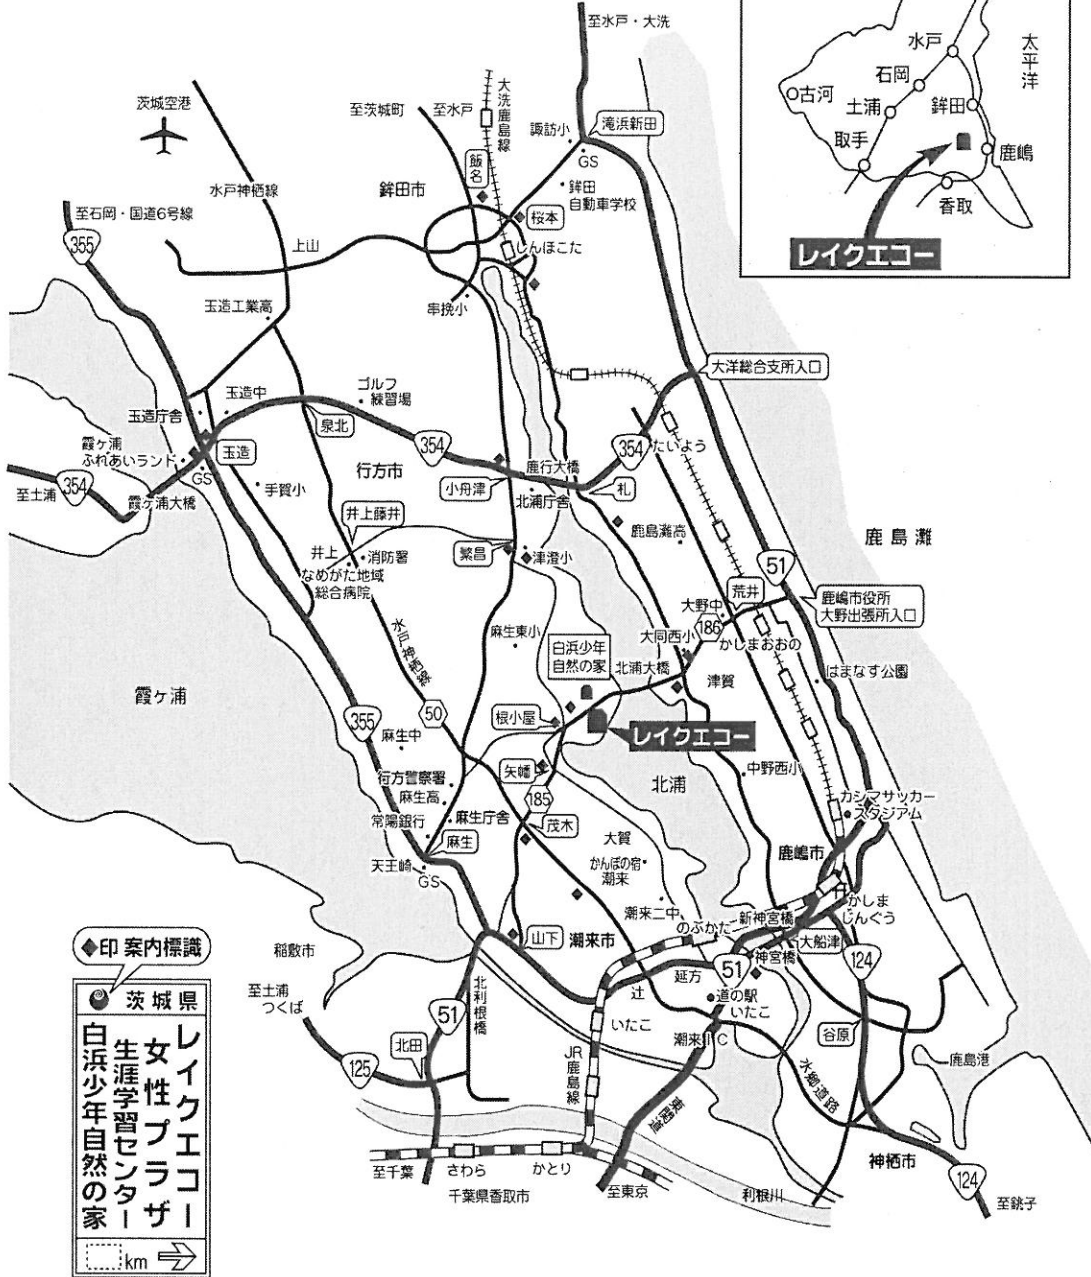

レイクエコー案内図

◆印案内標識

茨城県
レイクエコー
女性センター
生涯学習センター
白浜少年自然の家

交通案内

電車をご利用の場合

バスをご利用の場合

自家用車をご利用の場合（道順）

レイクエコー