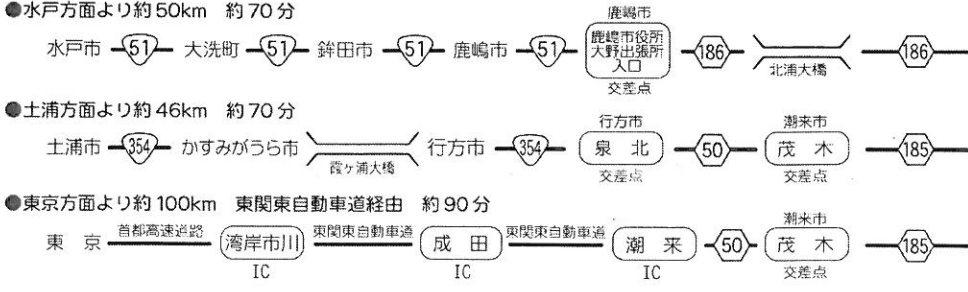

レイクエコー案内図

◆印案内標識

茨城県
レイクエコー
女性センター
生涯学習センター
白浜少年自然の家

交通案内

電車をご利用の場合

バスをご利用の場合

自家用車をご利用の場合（道順）

レイクエコー