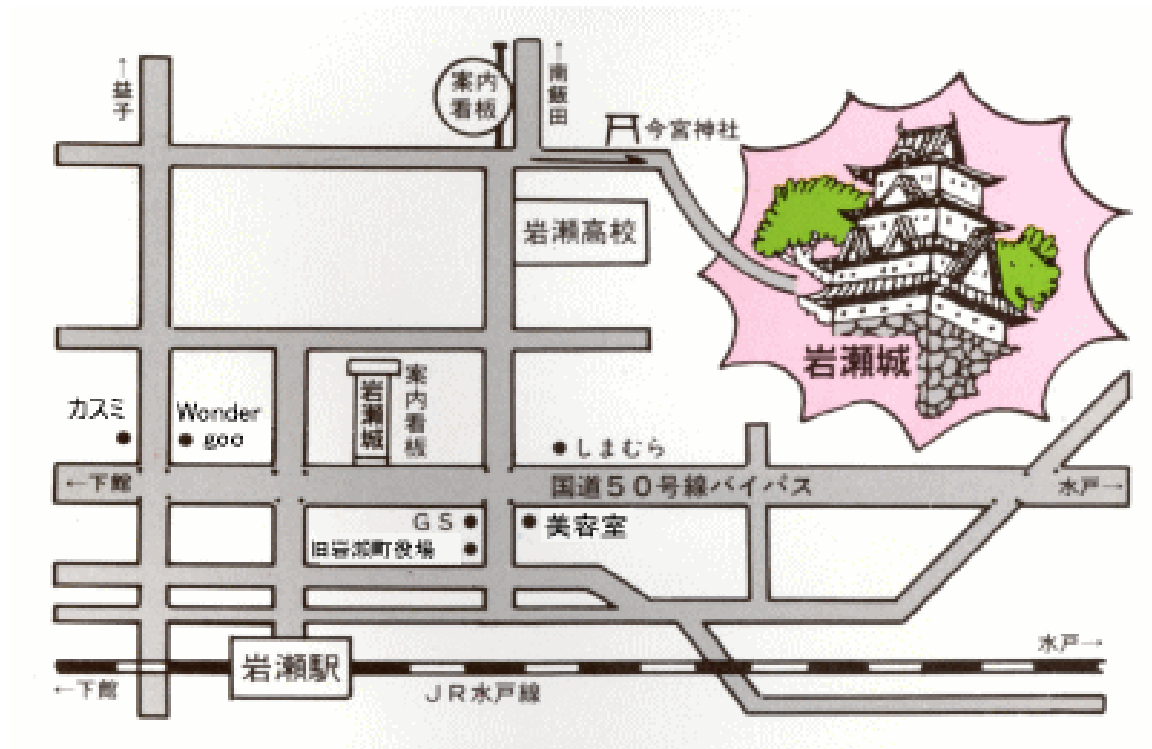

岩瀬城 地図

交通案内

桜川市岩瀬総合体育館から送迎バスを手配しております。

桜川市岩瀬総合体育館から車で約5分となります。